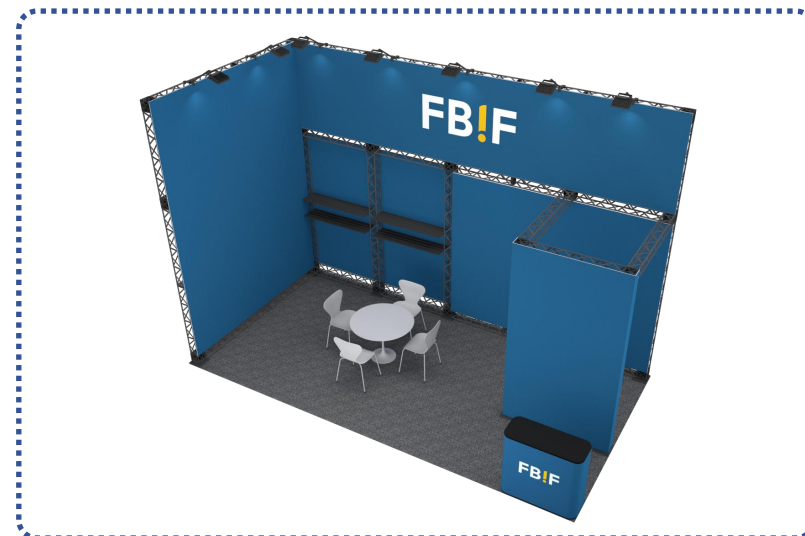

黑精灵18平方·第一套——三开口

黑精灵18平方·第一套——二开口

黑精灵18平方·第二套——三开口

黑精灵18平方·第二套——二开口

黑精灵18平方·第三套——三开口

黑精灵18平方·第三套——三开口

展魔方18平方·第四套——三开口

1m*2m
型材门

展魔方18平方·第四套——二开口

1m*2m
型材门

黑精灵36平方·第一套——三开口

黑精灵36平方 · 第一套——二开口

展魔方36平方·第二套——三开口

展魔方36平方 · 第二套——二开口

展魔方36平方·第三套——三开口

展魔方36平方·第三套——二开口

展魔方36平方·第四套——三开口

展魔方36平方 · 第四套——二开口